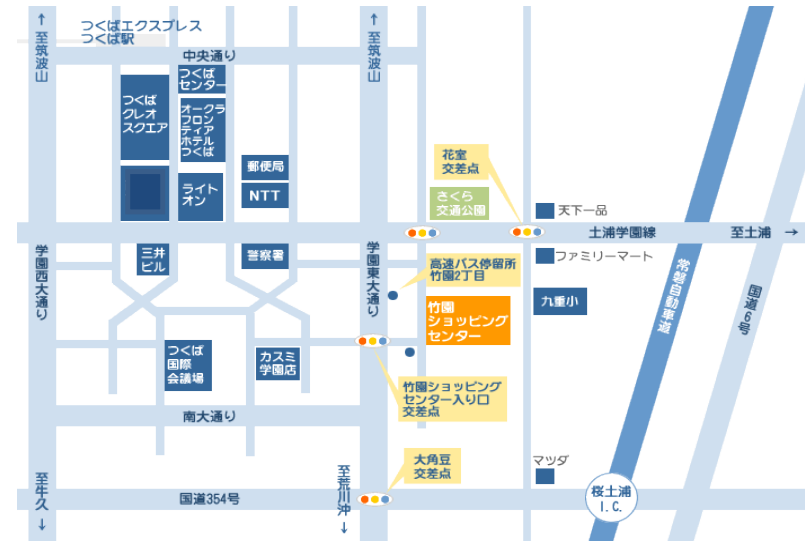

・⑤番乗場より「土浦駅」行きに乗車

⇒「学園竹園」にて下車 徒歩1分

（竹園ショッピングセンター駐車場の目の前に止まります）

・④番乗場より「荒川沖駅」行きに乗車

⇒「竹園二丁目」にて下車 徒歩2分

○徒歩の場合（所要時間：約20分）

## ●自動車によるアクセス

① 常磐自動車道「桜土浦IC」よりつくば方面へ

② 大角豆交差点を右折（東大通りを北上）

③ 「竹園ショッピングセンター入口」交差点（信号8つめ）を右折

④ 突き当たり左折後すぐ右手に駐車場があります

※お客様駐車場をご利用ください

（駐車券をご持参頂ければ無料処理を致します）

☆ ナビの設定は「つくば市竹園3丁目18番地2」をお願い致します

## 〈周辺図〉

## 〈竹園ショッピングセンター案内図〉